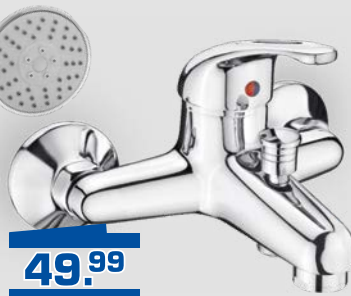

WC-Sitz

Comfort Smart, aus Duroplast, ovale zeitlose Form, Befestigung mit Kunststoff-Blockscharnier, mit Absenkautomatik, leicht zu reinigen

44.99

49.99

36 x 54 x 38,5 cm

WC-Spülkasten

Faro, weiß, 6/9 Liter einstellbar, Start-/Stop-Betätigung, 3-seitig anschließbar, Spülrohnbogen und Spülrohrverbinder, Eckventil 1/2" und Kupferrohr Ø 10 mm, Vollisolation, inklusive Füllventil DIN/KIWA und LGA geprüft - Geräuschklasse 1

Wand-WC

weiß, aus robuster Sanitärkeramik, klassische, zeitlose Form, Tiefspüler, einfache Reinigung dank spüldrloser Technik, wandhängend, WC-Sitz separat erhältlich

49.99

Überkopfbrause-Set

Tokyo, moderne eckige Kopfbrause (ca. 20 x 20 cm), 150-cm-Metallbrauseschlauch, 70-cm-Anschlussschlauch, Duschstange max. Länge 102 cm, höhenverstellbare Wandhalterungen, Umsteller

9.99

Länge 150 cm

Handbrause-Set

Napoli, flacher Duschkopf (Ø ca. 10 cm) mit drei Strahlarten, knickfester Edelstahl-Brauseschlauch ca. 150 cm, inklusive Wasserstopp-Funktion und Antikalk-Noppen

49.99

Wannenarmatur