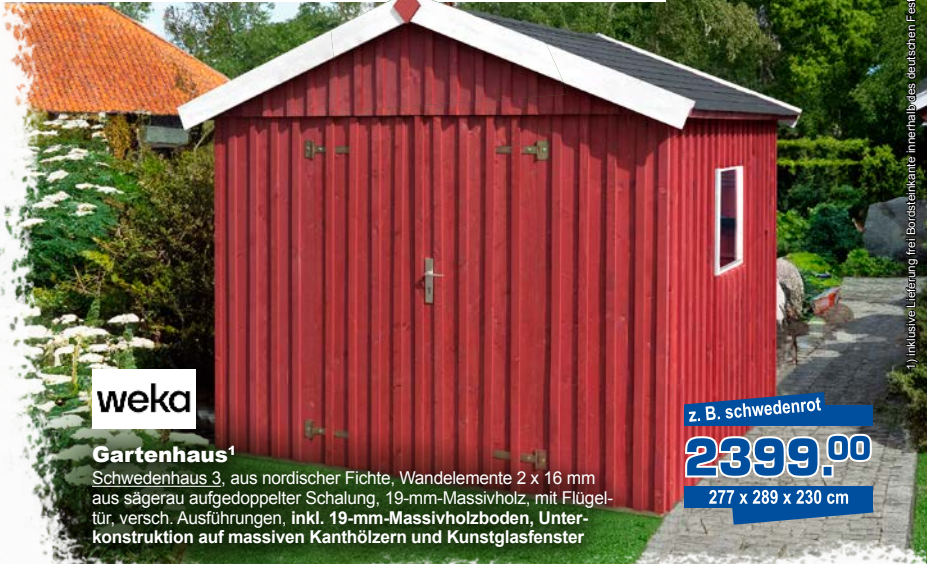

weka

Gartenhaus¹

Schwedenhaus 3, aus nordischer Fichte, Wandelemente 2 x 16 mm aus sägerau aufgedoppelter Schalung, 19-mm-Massivholz, mit Flügel-tür, versch. Ausführungen, inkl. 19-mm-Massivholzboden, Unter-konstruktion auf massiven Kanthölzern und Kunstglasfenster

z. B. schwedenrot

2399.00

277 x 289 x 230 cm