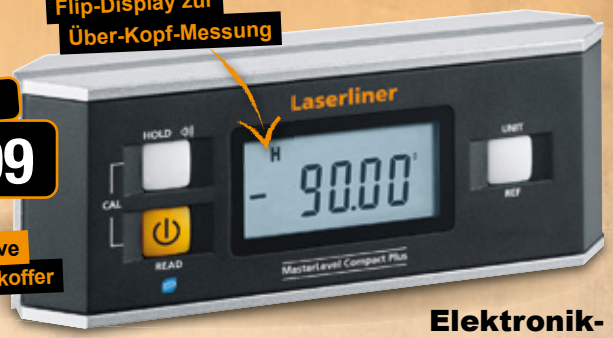

**Inklusive
umfangreichem Zubehör**

Top-Preis!
Brutto 59.49
49.99

Inklusive
Akku, USB-C-Kabel,
Mikro-SD-Karte und Tragekoffer

**Kreuzlinienlaser SuperCross-
Laser Pocket Plus**

Grüner Laser, Genauigkeit $\pm 0,4$ mm/m, horizontaler
Selbstnivellierbereich $\pm 3^\circ$, manueller Neigungsmodus,
optisches Signal bei verlassen des Nivellierbereichs,
integriertes 3-Bein-Stativ, $\frac{1}{4}$ "-Aufnahme, zeitgleiches
Arbeiten und Laden des Akkus (via USB-C-Kabel)
möglich

**Integriertes Stativ
und $\frac{1}{4}$ "-Aufnahme**

Top-Preis!
Brutto 404.54
339.95

Inklusive
Akku, USB-C-Kabel,
Mikro-SD-Karte und Tragekoffer

2,8"-TFT-Display

Wärmebildkamera ThermoCamera Pocket

Messbereich $-20-150/0-550$ °C, Genauigkeit ± 2 °C, Displayauflösung
320 x 240 px, Infrarot-/Digital-/Mischbild-Anzeige, Temperaturbereich
manuell/automatisch/Histogramm, Video-/Bildaufnahme, nachladbare
CustomApps, Zentral-/Heiß-/Kaltpunktfunktion, radiometrische PC-Software
QuickReporting-Editor Plus zur Dokumentation und Auswertung der Daten

Top-Preis!
Brutto 107.09
89.99

**Inklusive
Tragekoffer**

**Flip-Display zur
Über-Kopf-Messung**

**Elektronik-
Wasserwaage MasterLevel Compact Plus**

zum exakten horizontalen und vertikalen Ausrichten sowie Übertragen von
Winkeln, Genauigkeit elektronische Messung $\pm 0,01^\circ$ bei $0^\circ/1^\circ$, $\pm 0,1^\circ$ bei
 $1^\circ-90^\circ$, Kalibrier- und Hold-Funktion, Flip-Display zur Über-Kopf-Messung,
akustische Zielführung mit 3 verschiedenen Signaltönen, Magnethalterung,
Digital Connection-Schnittstelle zur Verwendung mit MeasureNote-App